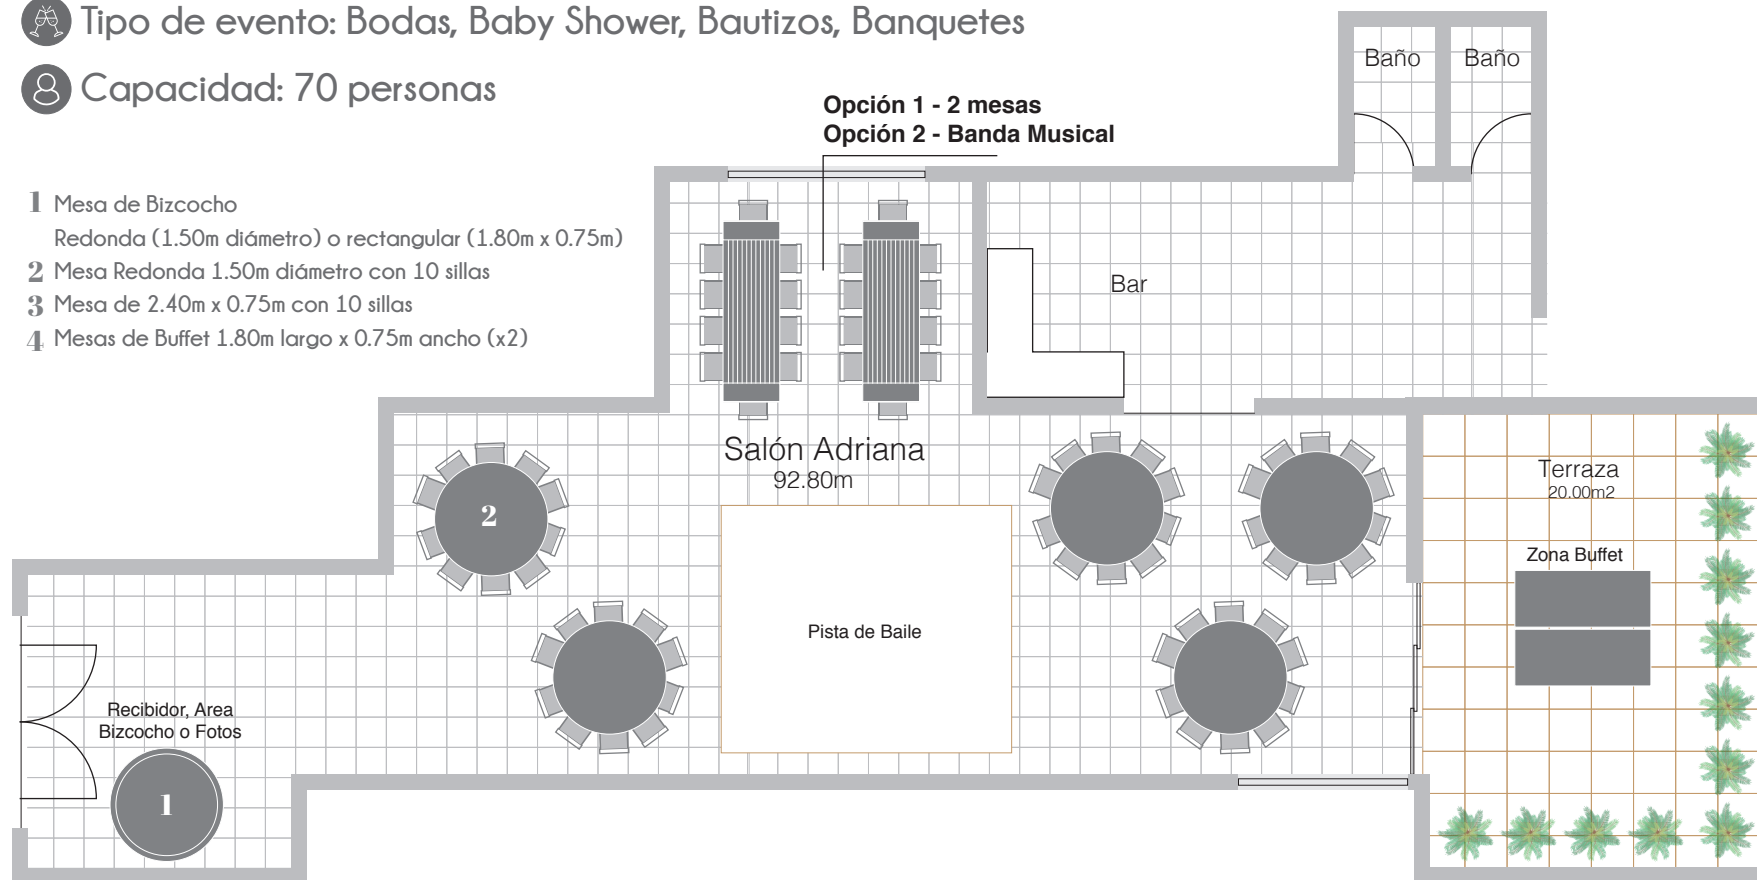

SALÓN DE EVENTOS ADRIANA

SOCIAL - TIPO A

 Tipo de evento: Bodas, Baby Shower, Bautizos, Banquetes

 Capacidad: 70 personas

- 1 Mesa de Bizcocho
Redonda (1.50m diámetro) o rectangular (1.80m x 0.75m)
- 2 Mesa Redonda 1.50m diámetro con 10 sillas
- 3 Mesa de 2.40m x 0.75m con 10 sillas
- 4 Mesas de Buffet 1.80m largo x 0.75m ancho (x2)

Escala 1:100