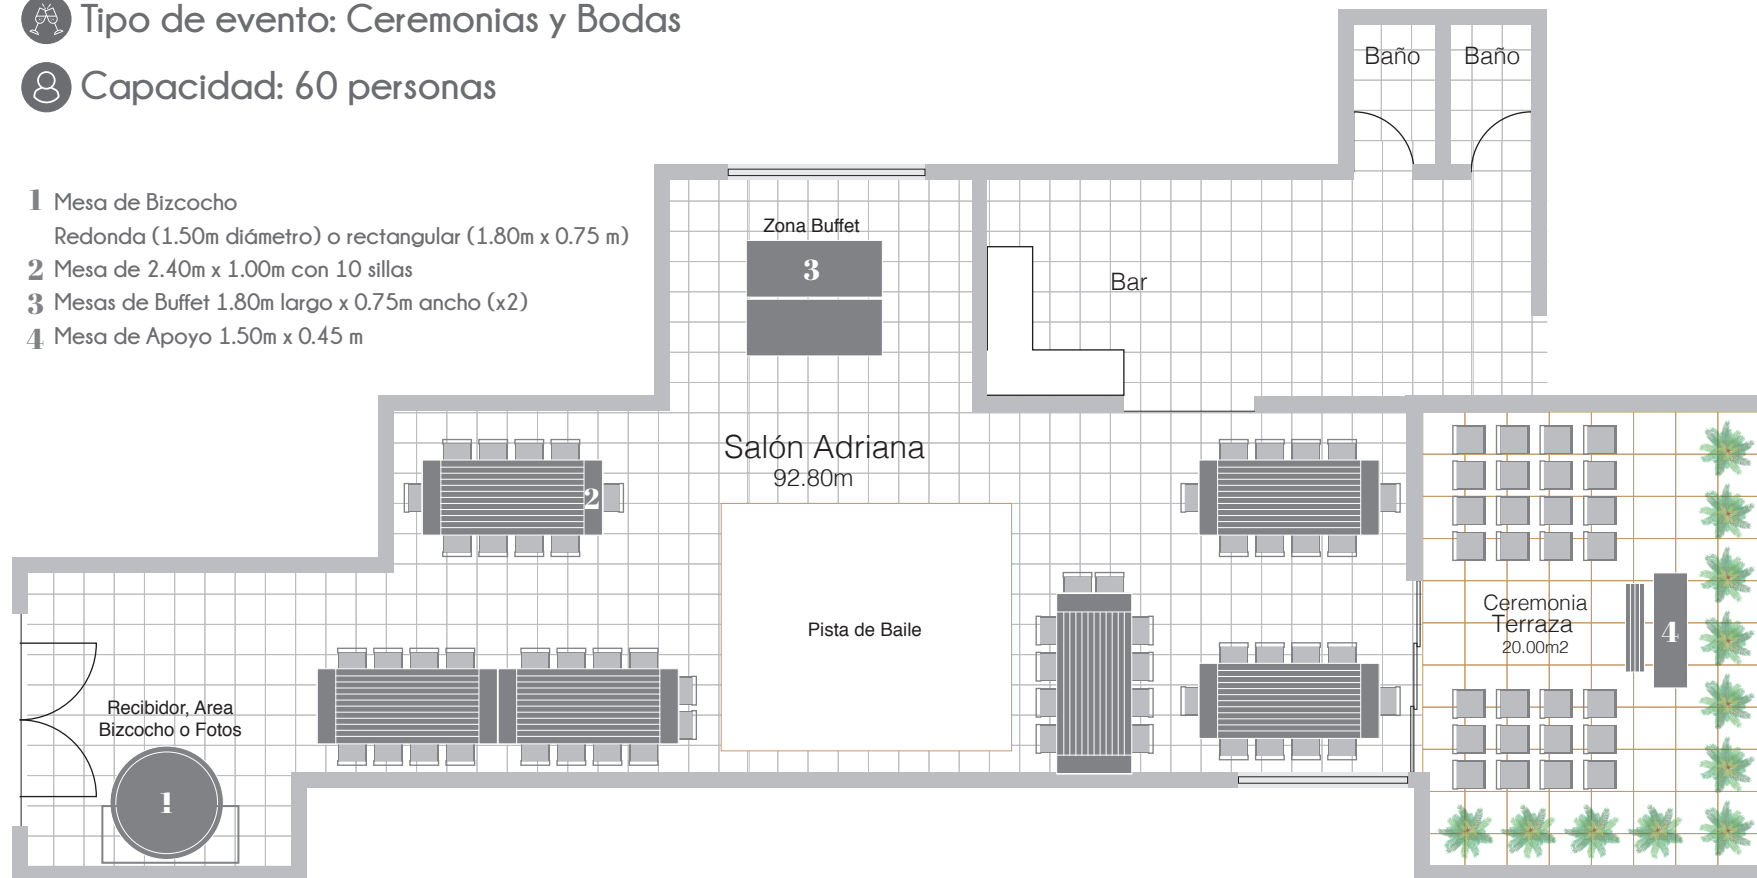

SALÓN DE EVENTOS ADRIANA

SOCIAL - TIPO D

 Tipo de evento: Ceremonias y Bodas

 Capacidad: 60 personas

- 1 Mesa de Bizcocho
Redonda (1.50m diámetro) o rectangular (1.80m x 0.75 m)
- 2 Mesa de 2.40m x 1.00m con 10 sillas
- 3 Mesas de Buffet 1.80m largo x 0.75m ancho (x2)
- 4 Mesa de Apoyo 1.50m x 0.45 m

Escala 1:100