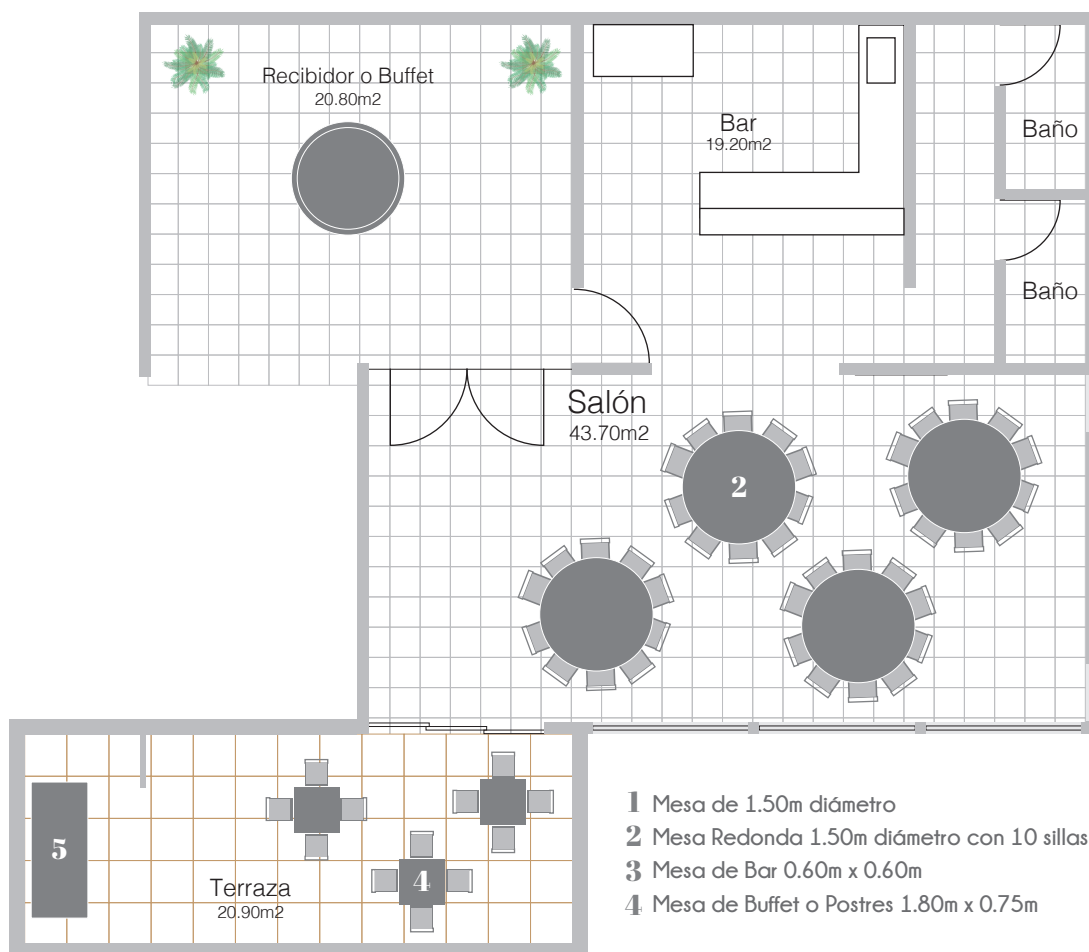

SALÓN DE EVENTOS ALVARO

CORPORATIVO - TIPO C

 Tipo de evento: Conferencia, Charlas, Capacitaciones, Banquetes Corporativos, Fiestas Navideñas

 Capacidad : 40 personas

Escala 1:100