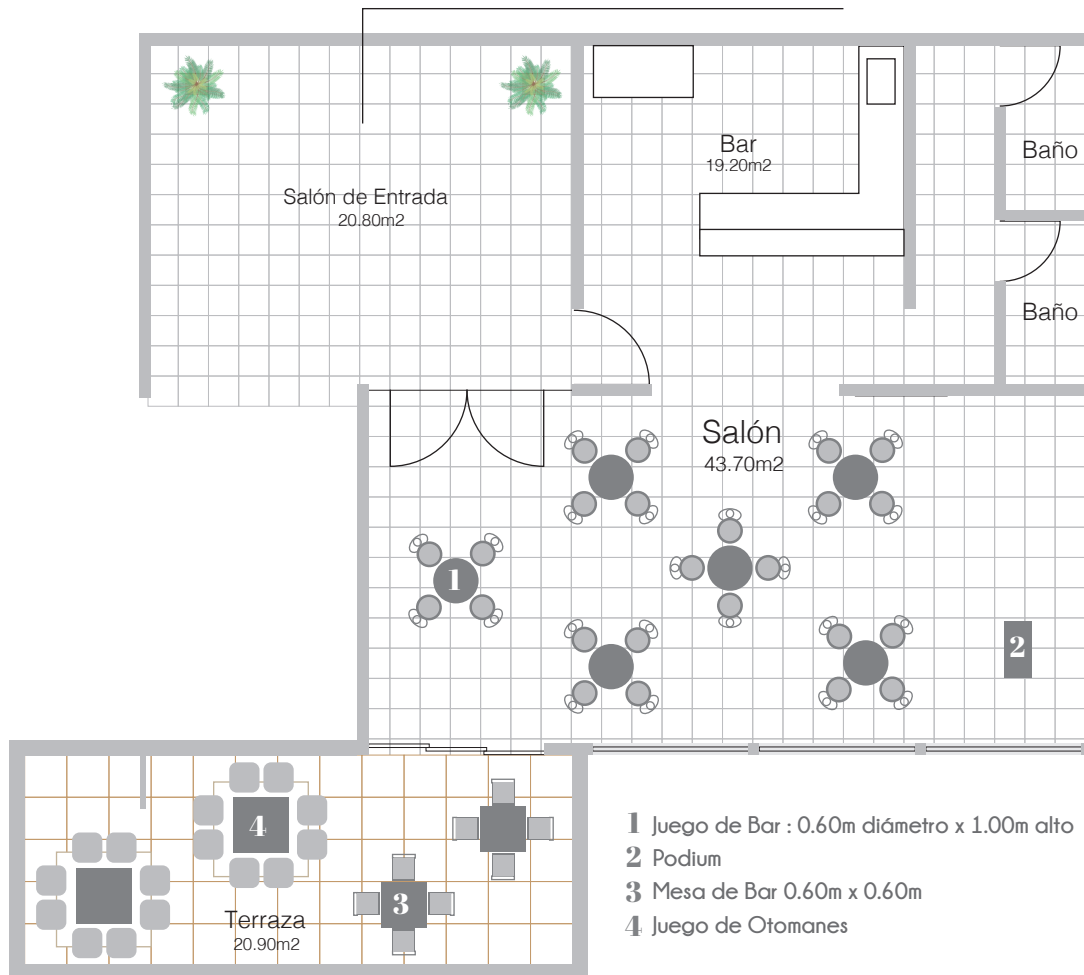

SALÓN DE EVENTOS ALVARO

CORPORATIVO - TIPO A

 Tipo de evento: Coctel Corporativo, Lanzamientos, Charlas, Fiestas Navideñas

 Capacidad: 50 personas

Salón Personalizado de acuerdo al evento.

Escala 1:100