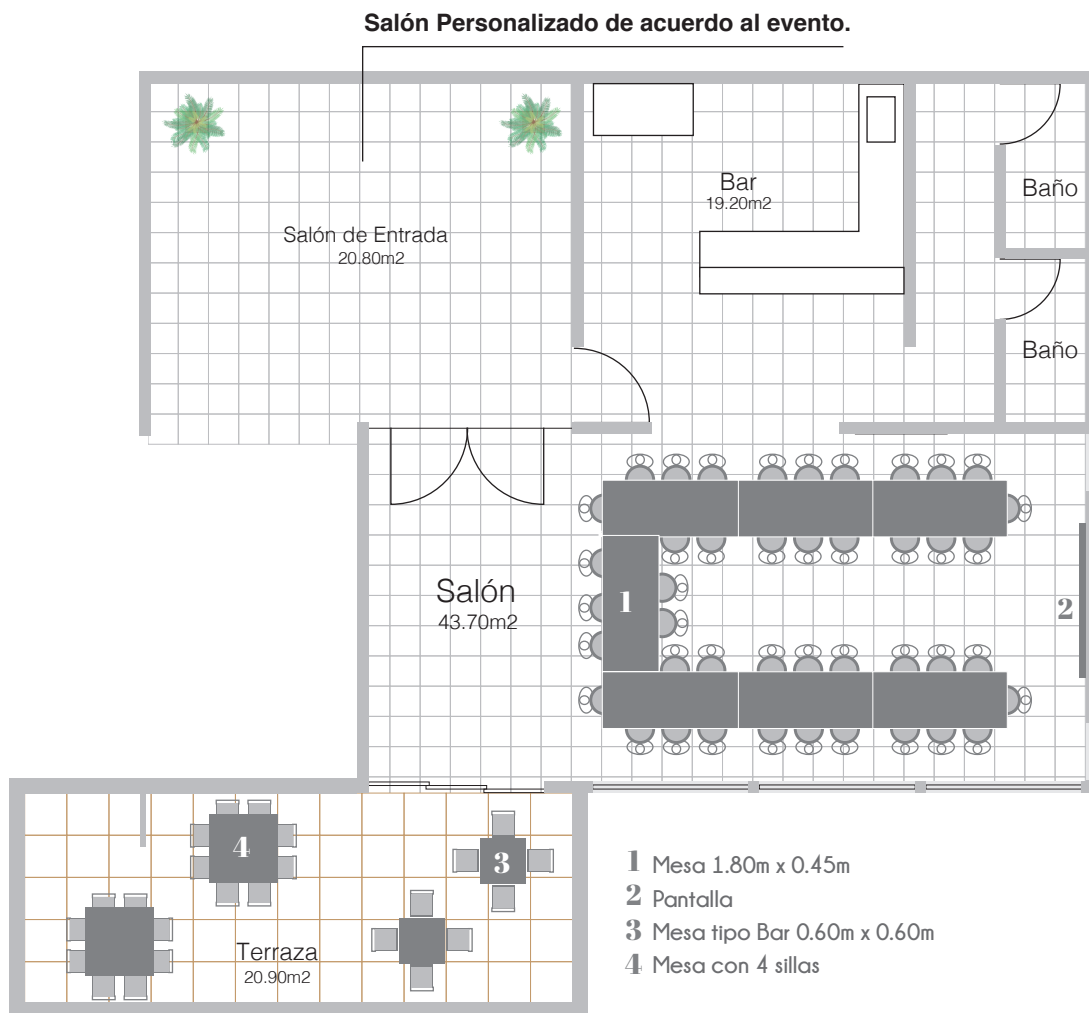

SALÓN DE EVENTOS ALVARO

CORPORATIVO - TIPO E

 Tipo de evento: Talleres, Capacitaciones, Charlas.

 Capacidad: 30 personas

Escala 1:100