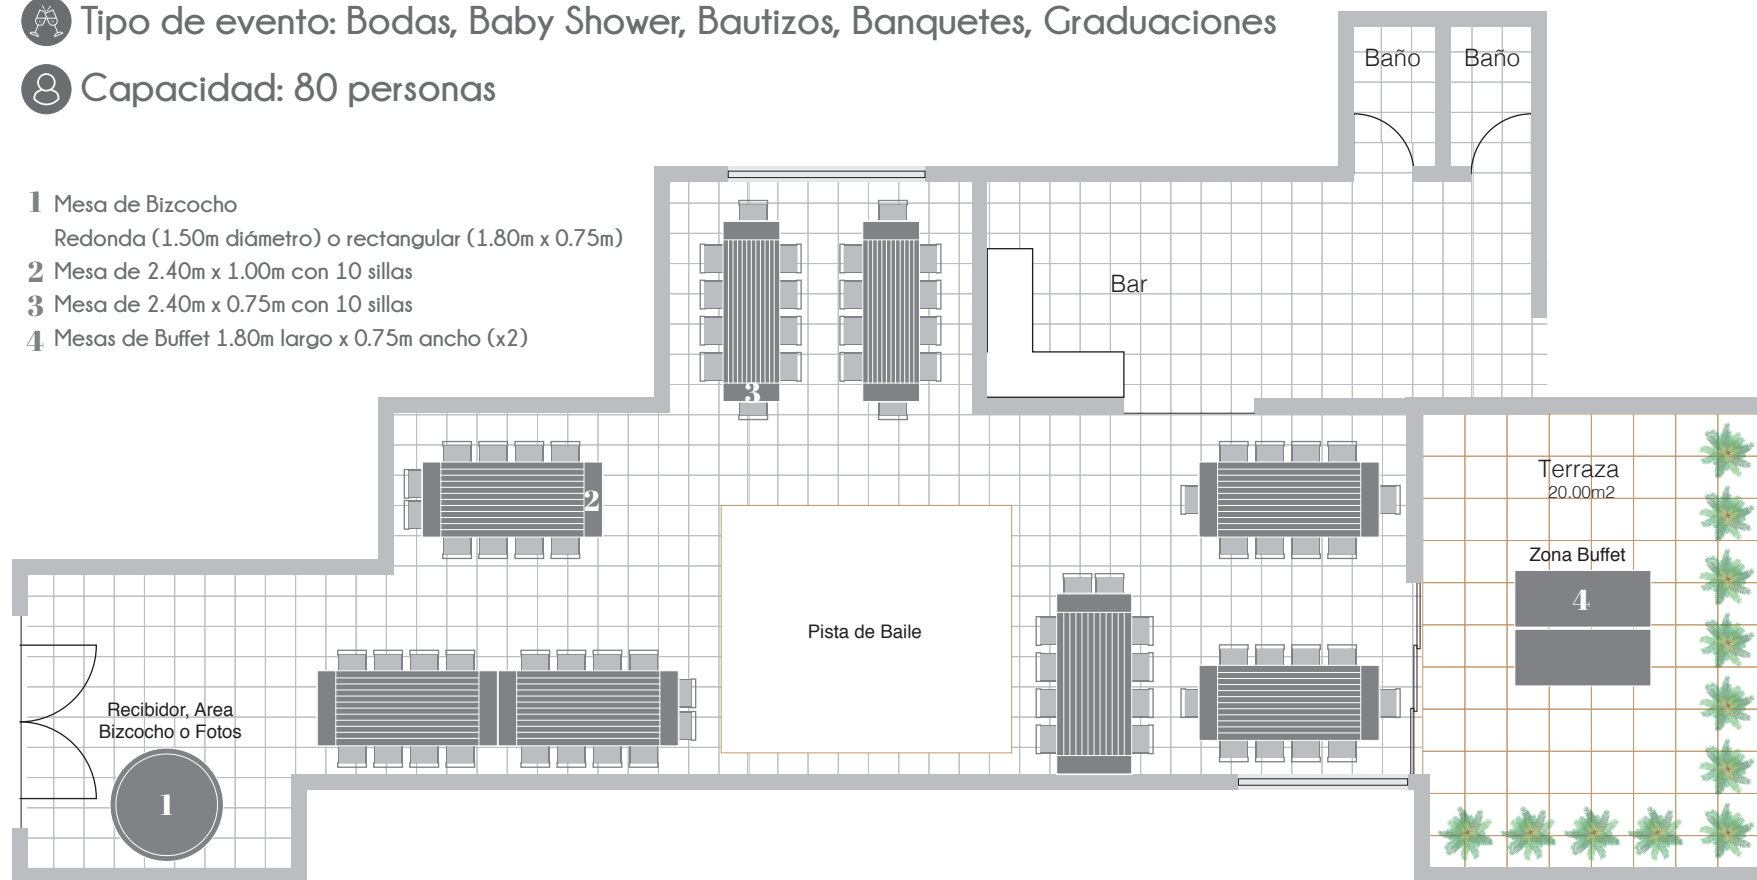

## SOCIAL - TIPO B

 Tipo de evento: Bodas, Baby Shower, Bautizos, Banquetes, Graduaciones

 Capacidad: 80 personas

- 1 Mesa de Bizcocho  
Redonda (1.50m diámetro) o rectangular (1.80m x 0.75m)
- 2 Mesa de 2.40m x 1.00m con 10 sillas
- 3 Mesa de 2.40m x 0.75m con 10 sillas
- 4 Mesas de Buffet 1.80m largo x 0.75m ancho (x2)

Escala 1:100