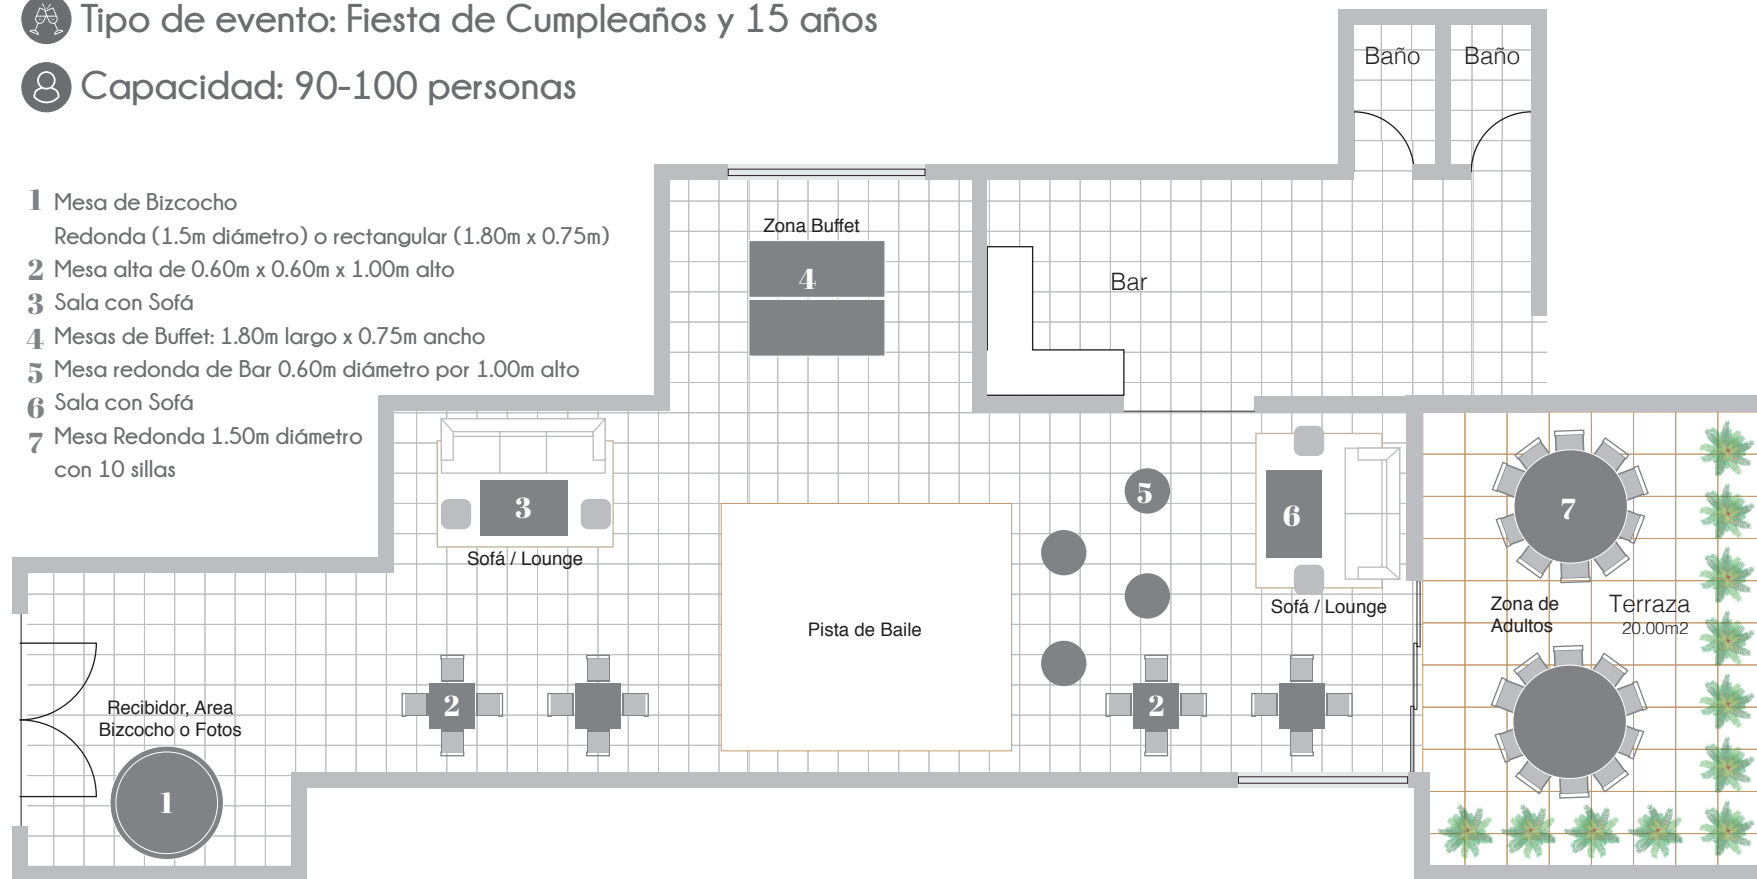

## SOCIAL - TIPO E

 Tipo de evento: Fiesta de Cumpleaños y 15 años

 Capacidad: 90-100 personas

- 1 Mesa de Bizcocho  
Redonda (1.5m diámetro) o rectangular (1.80m x 0.75m)
- 2 Mesa alta de 0.60m x 0.60m x 1.00m alto
- 3 Sala con Sofá
- 4 Mesas de Buffet: 1.80m largo x 0.75m ancho
- 5 Mesa redonda de Bar 0.60m diámetro por 1.00m alto
- 6 Sala con Sofá
- 7 Mesa Redonda 1.50m diámetro con 10 sillas

Escala 1:100