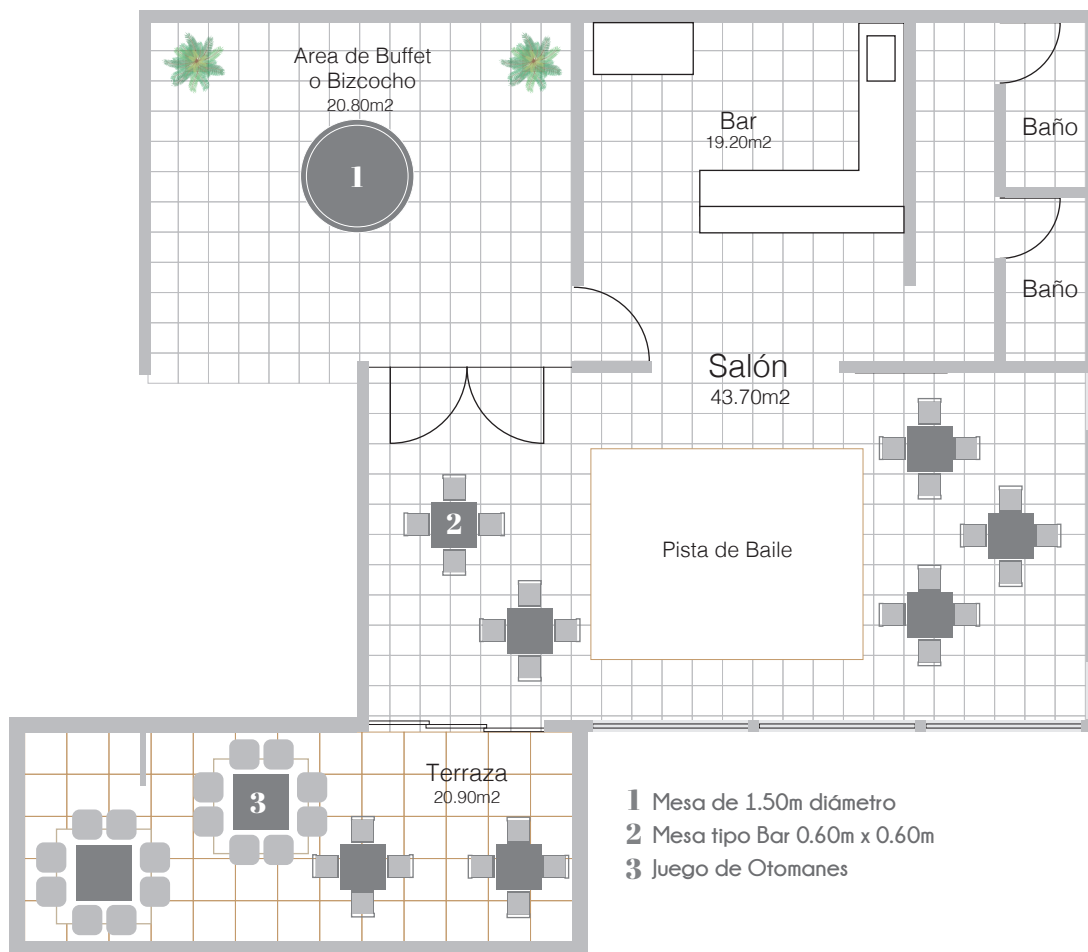

SALÓN DE EVENTOS ALVARO

SOCIAL - TIPO F

 Tipo de evento: 15 años

 Capacidad: 40 - 50 personas

Escala 1:100